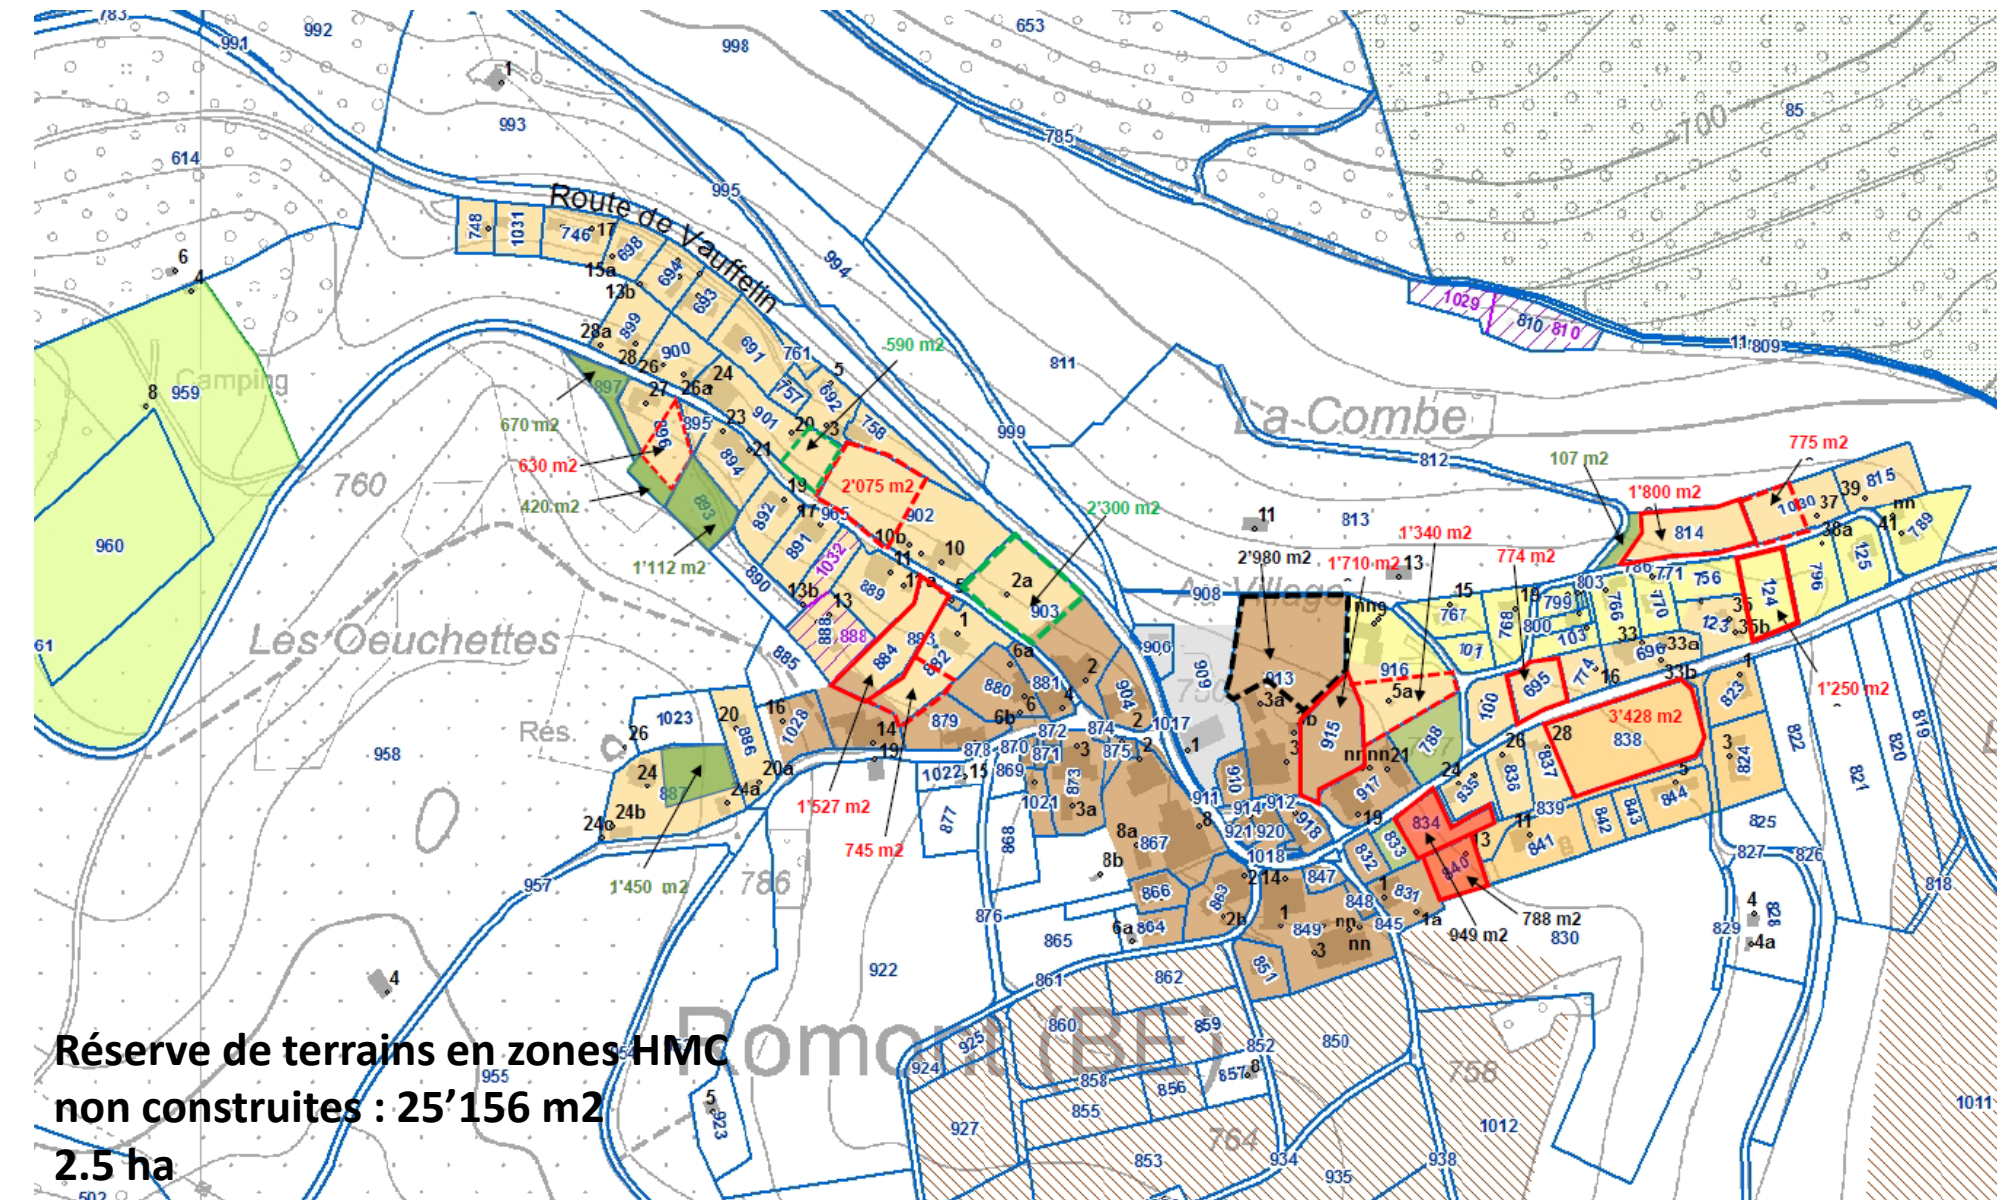

Parcellaire

Photo aérienne : Zones et parcellaire

Plan de zones Situation actuelle

Carte des zones de dangers naturels

Carte des terres cultivables

Réserves de terrains en zones non construites

Projet de plan de zones

Proposition de modifications du plan de zones

Réserves de terrains non construits selon la proposition de modification du plan de zones

Réserve de terrains en zones
HMC non construites : 8'934 m²
0,9 ha