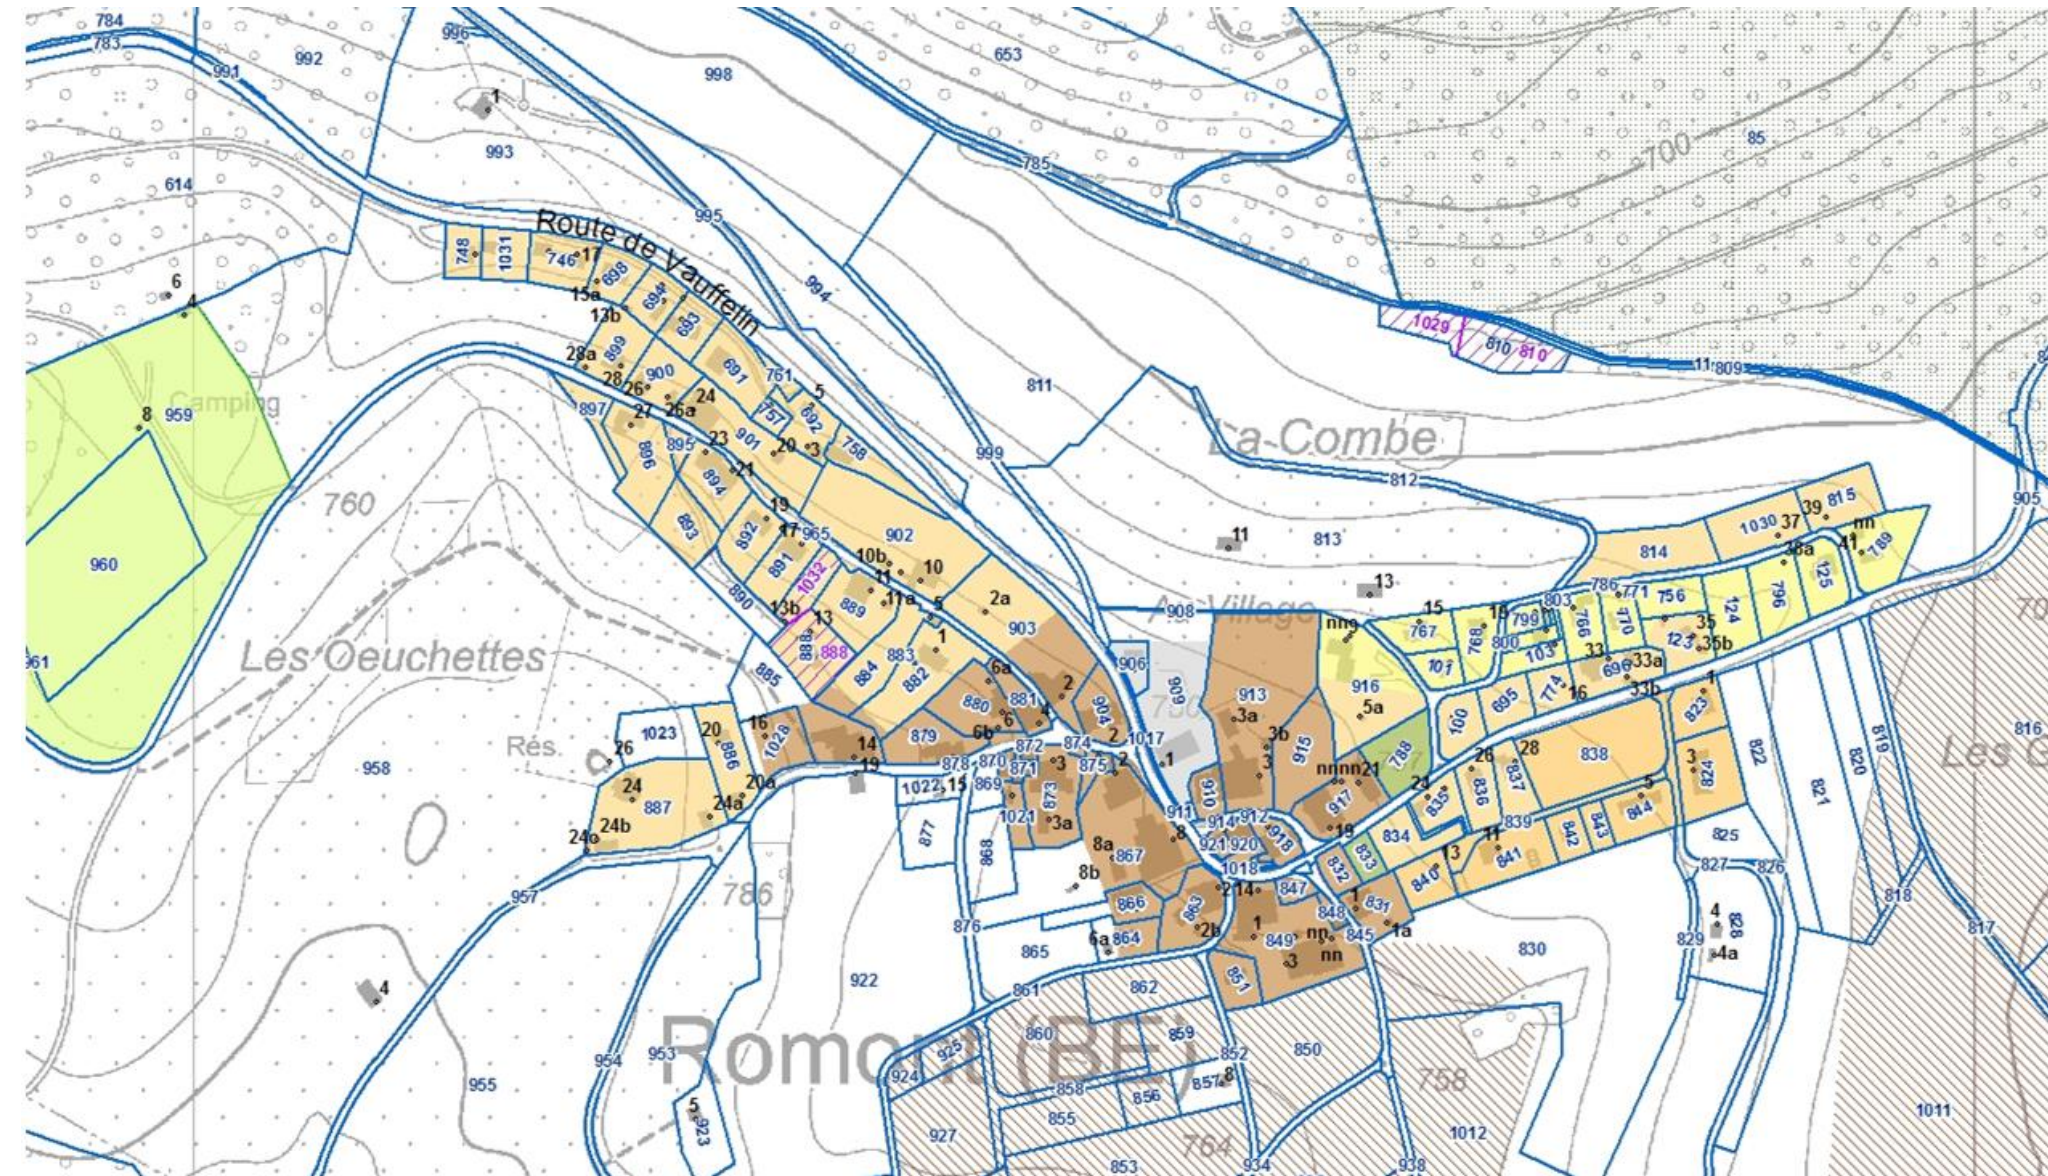

Parcellaire

Photo aérienne : Zones et parcellaire

Plan de zones Situation actuelle

Carte des zones de dangers naturels

Carte des terres cultivables

Réserves de terrains en zones non construites

Projet de plan de zones

Proposition de modifications du plan de zones

Réserves de terrains non construits selon la proposition de modification du plan de zones

Réserve de terrains en zones
HMC non construites : 8'934 m²
0,9 ha