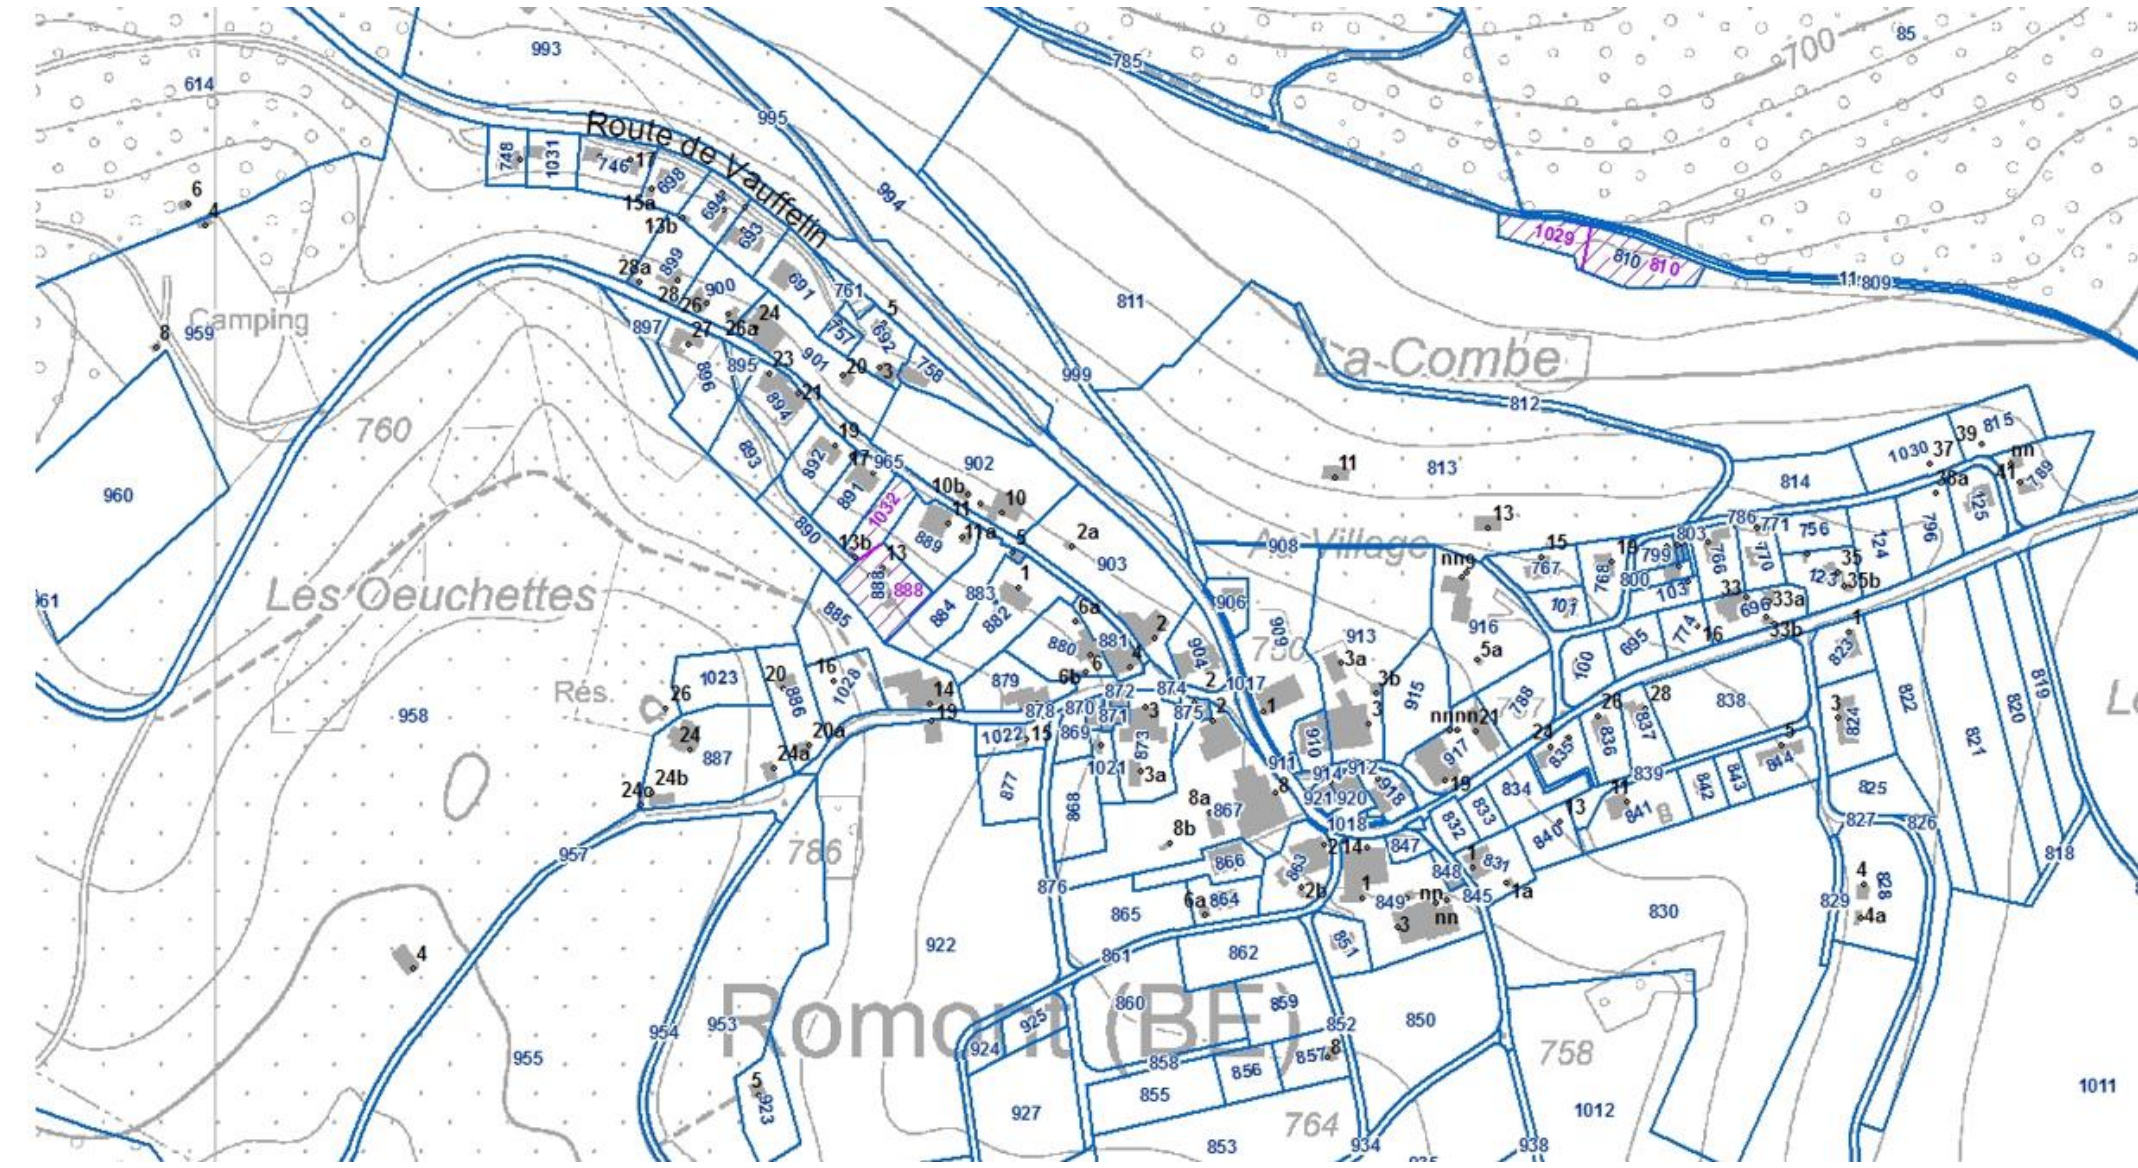

Parcellaire

Photo aérienne : Zones et parcellaire

Plan de zones Situation actuelle

Carte des zones de dangers naturels

Carte des terres cultivables

Réserves de terrains en zones non construites

Projet de plan de zones

Proposition de modifications du plan de zones

Réserves de terrains non construits selon la proposition de modification du plan de zones

Réserve de terrains en zones
HMC non construites : 8'934 m²
0,9 ha